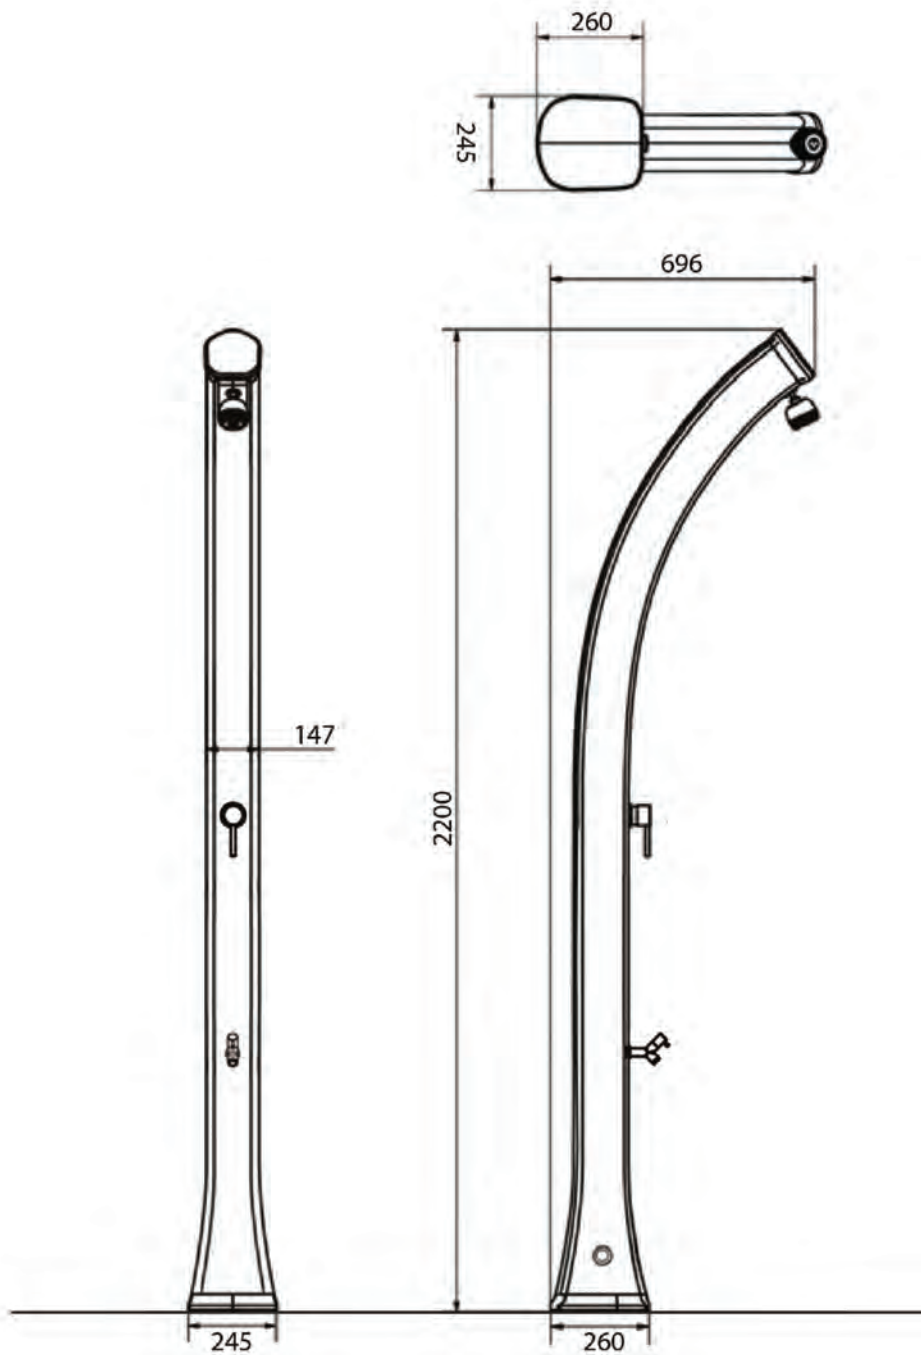

HAPPY XL

СОЛНЕЧНЫЙ ДУШ / SOLAR SHOWER

РАЗМЕРЫ / DIMENSIONS

Крепежная система
Fastening system

Предохранительный клапан
Safety valve

COD. H400

COD. H420

ОПИСАНИЕ

Корпус душа выполнен из полиэтилена высокой плотности и доступен в цветах, представленных в каталоге

Предоставляется гарантия на производственные дефекты сроком на два года

DESCRIPTION

Structure made of HD polyethylene available in the colours in the catalogue