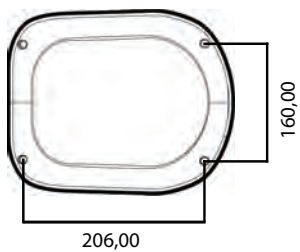

HAPPY XL

СОЛНЕЧНЫЙ ДУШ / SOLAR SHOWER

РАЗМЕРЫ / DIMENSIONS

Крепежная система
Fastening system

Предохранительный клапан
Safety valve

COD. H400

COD. H420

ОПИСАНИЕ

Корпус душа выполнен из полиэтилена высокой плотности и доступен в цветах, представленных в каталоге

Предоставляется гарантия на производственные дефекты сроком на два года

DESCRIPTION

Structure made of HD polyethylene available in the colours in the catalogue