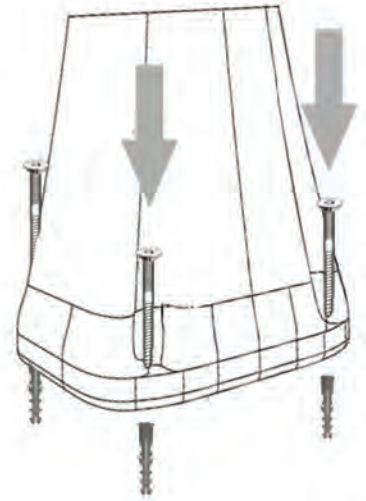

HAPPY XL

СОЛНЕЧНЫЙ ДУШ / SOLAR SHOWER

РАЗМЕРЫ / DIMENSIONS

Крепежная система
Fastening system

Предохранительный клапан
Safety valve

COD. H400

COD. H420

ОПИСАНИЕ

Корпус душа выполнен из полиэтилена высокой плотности и доступен в цветах, представленных в каталоге

Предоставляется гарантия на производственные дефекты сроком на два года

DESCRIPTION

Structure made of HD polyethylene available in the colours in the catalogue