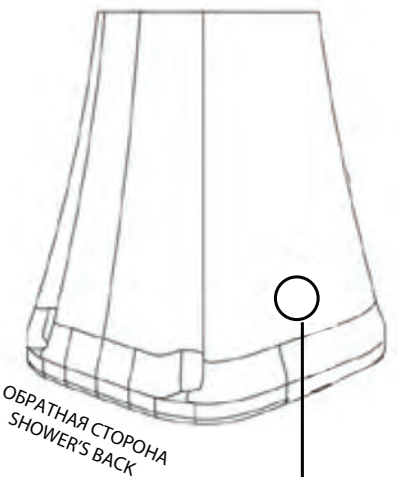

HAPPY XL

СОЛНЕЧНЫЙ ДУШ / SOLAR SHOWER

РАЗМЕРЫ / DIMENSIONS

Крепежная система
Fastening system

Предохранительный клапан
Safety valve

COD. H400

COD. H420

ОПИСАНИЕ

Корпус душа выполнен из полиэтилена высокой плотности и доступен в цветах, представленных в каталоге

Предоставляется гарантия на производственные дефекты сроком на два года

DESCRIPTION

Structure made of HD polyethylene available in the colours in the catalogue