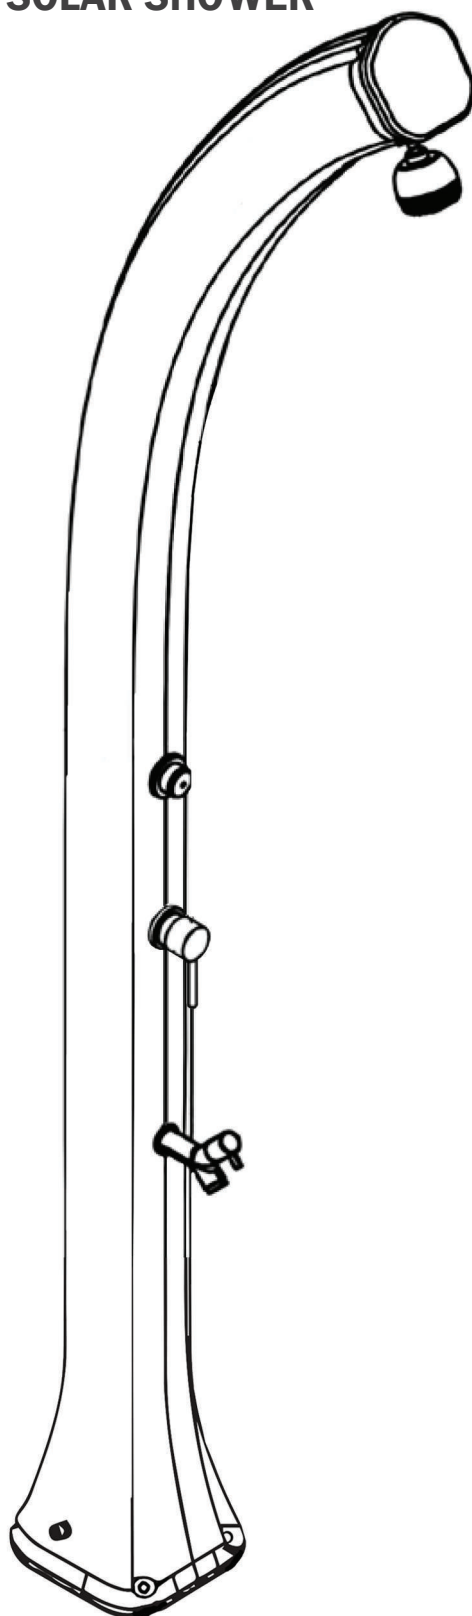

HAPPY XL

СОЛНЕЧНЫЙ ДУШ / SOLAR SHOWER

РАЗМЕРЫ / DIMENSIONS

Крепежная система
Fastening system

Предохранительный клапан
Safety valve

COD. H400

COD. H420

ОПИСАНИЕ

Корпус душа выполнен из полиэтилена высокой плотности и доступен в цветах, представленных в каталоге

Предоставляется гарантия на производственные дефекты сроком на два года

DESCRIPTION

Structure made of HD polyethylene available in the colours in the catalogue