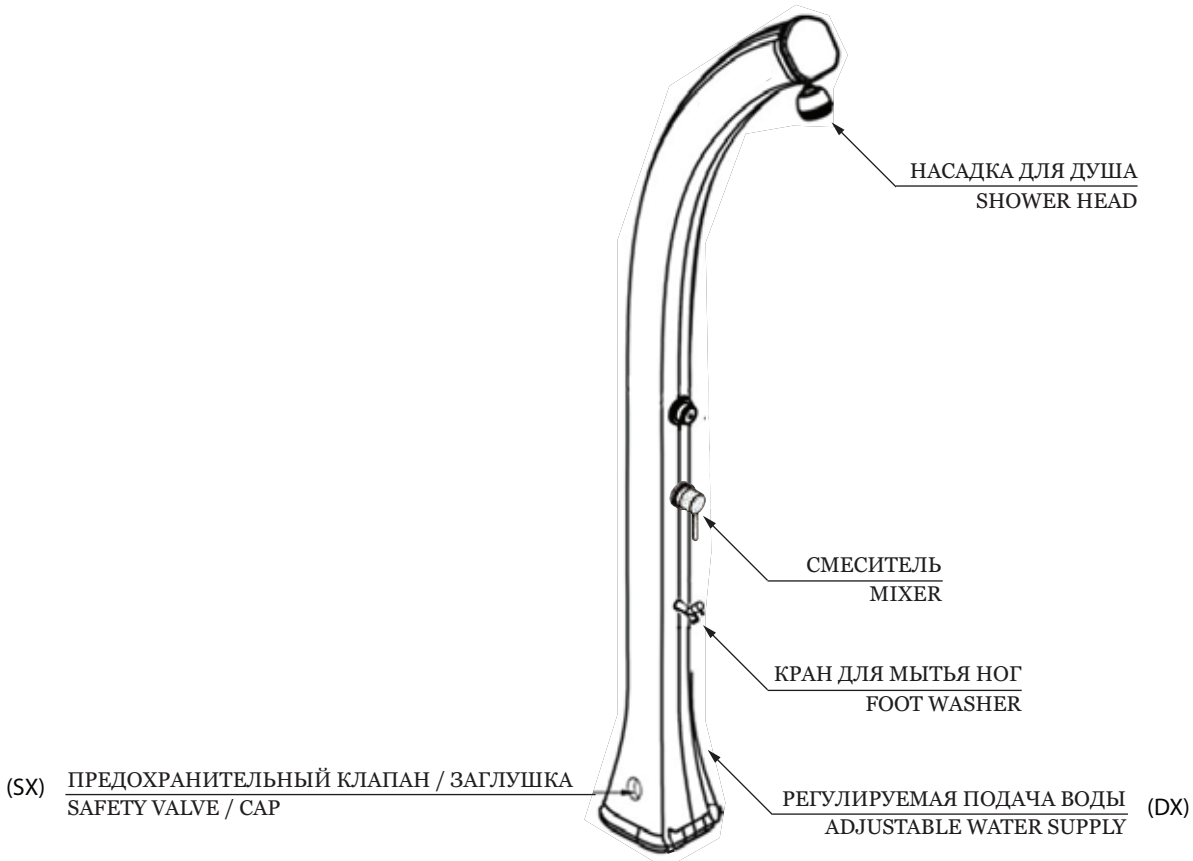

HAPPY XL

СОЛНЕЧНЫЙ ДУШ / SOLAR SHOWER

РАЗМЕРЫ / DIMENSIONS

Крепежная система
Fastening system

Предохранительный клапан
Safety valve

COD. H400

COD. H420

ОПИСАНИЕ

Корпус душа выполнен из полиэтилена высокой плотности и доступен в цветах, представленных в каталоге

Предоставляется гарантия на производственные дефекты сроком на два года

DESCRIPTION

Structure made of HD polyethylene available in the colours in the catalogue