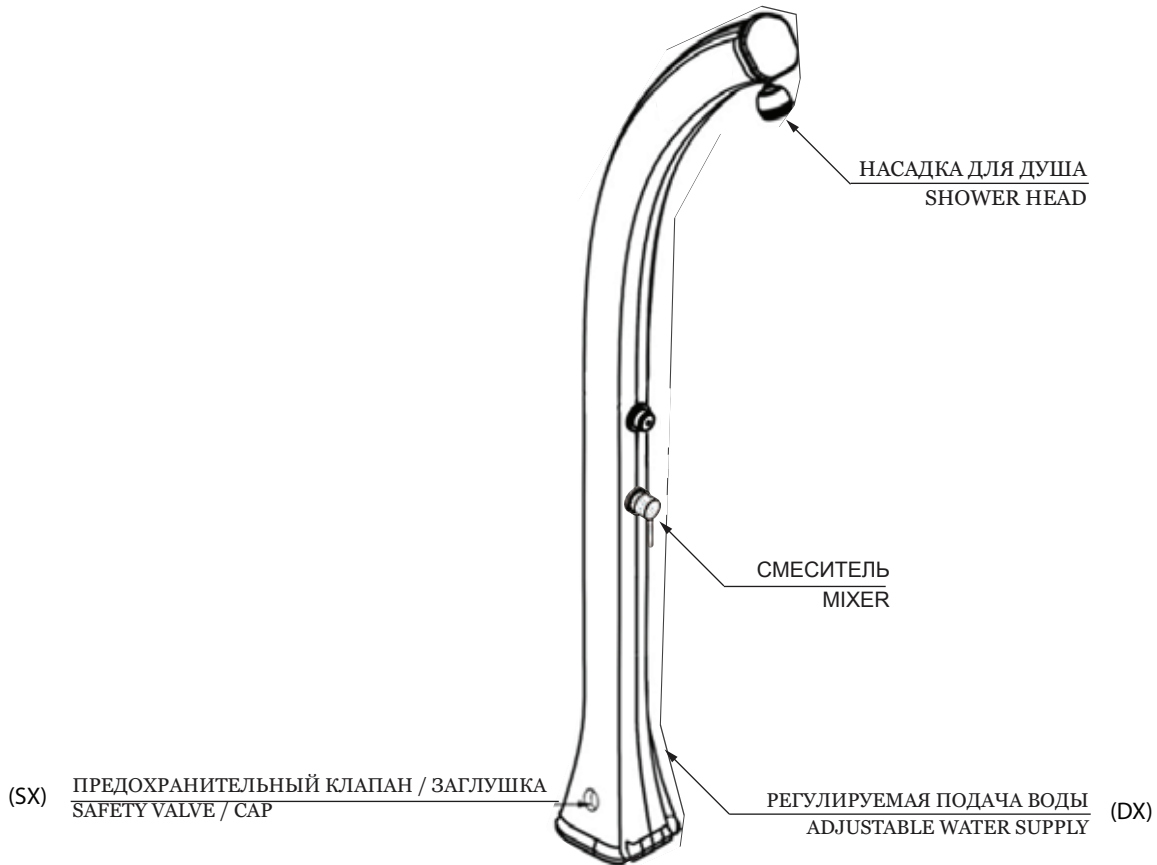

HAPPY XL

СОЛНЕЧНЫЙ ДУШ / SOLAR SHOWER

РАЗМЕРЫ / DIMENSIONS

Крепежная система
Fastening system

Предохранительный клапан
Safety valve

COD. H400

COD. H420

ОПИСАНИЕ

Корпус душа выполнен из полиэтилена высокой плотности и доступен в цветах, представленных в каталоге

Предоставляется гарантия на производственные дефекты сроком на два года

DESCRIPTION

Structure made of HD polyethylene available in the colours in the catalogue